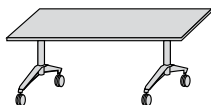

Niveladores
 Niveleurs
 Levellers

Mecanismo de abatimiento
 Mécanisme d'abattement
 Folding mechanism

Dimensiones
Dimensions
Dimensions

Medidas en centímetros
 Dimensions en centimètres
 Dimensions in centimetres

Mesas / Bureaux / Desks

A x B x h
 160 / 140 / 120 x 67 x h 73 / h 107 (plegada / plié / folded)

A / a1 x B / b1 x h
 134 / 94 x 67 / 70,5 x h 73 / h 107 (plegada / plié / folded)

Diseño de producto / Conception de produit / Product design:
I+D+i Forma 5