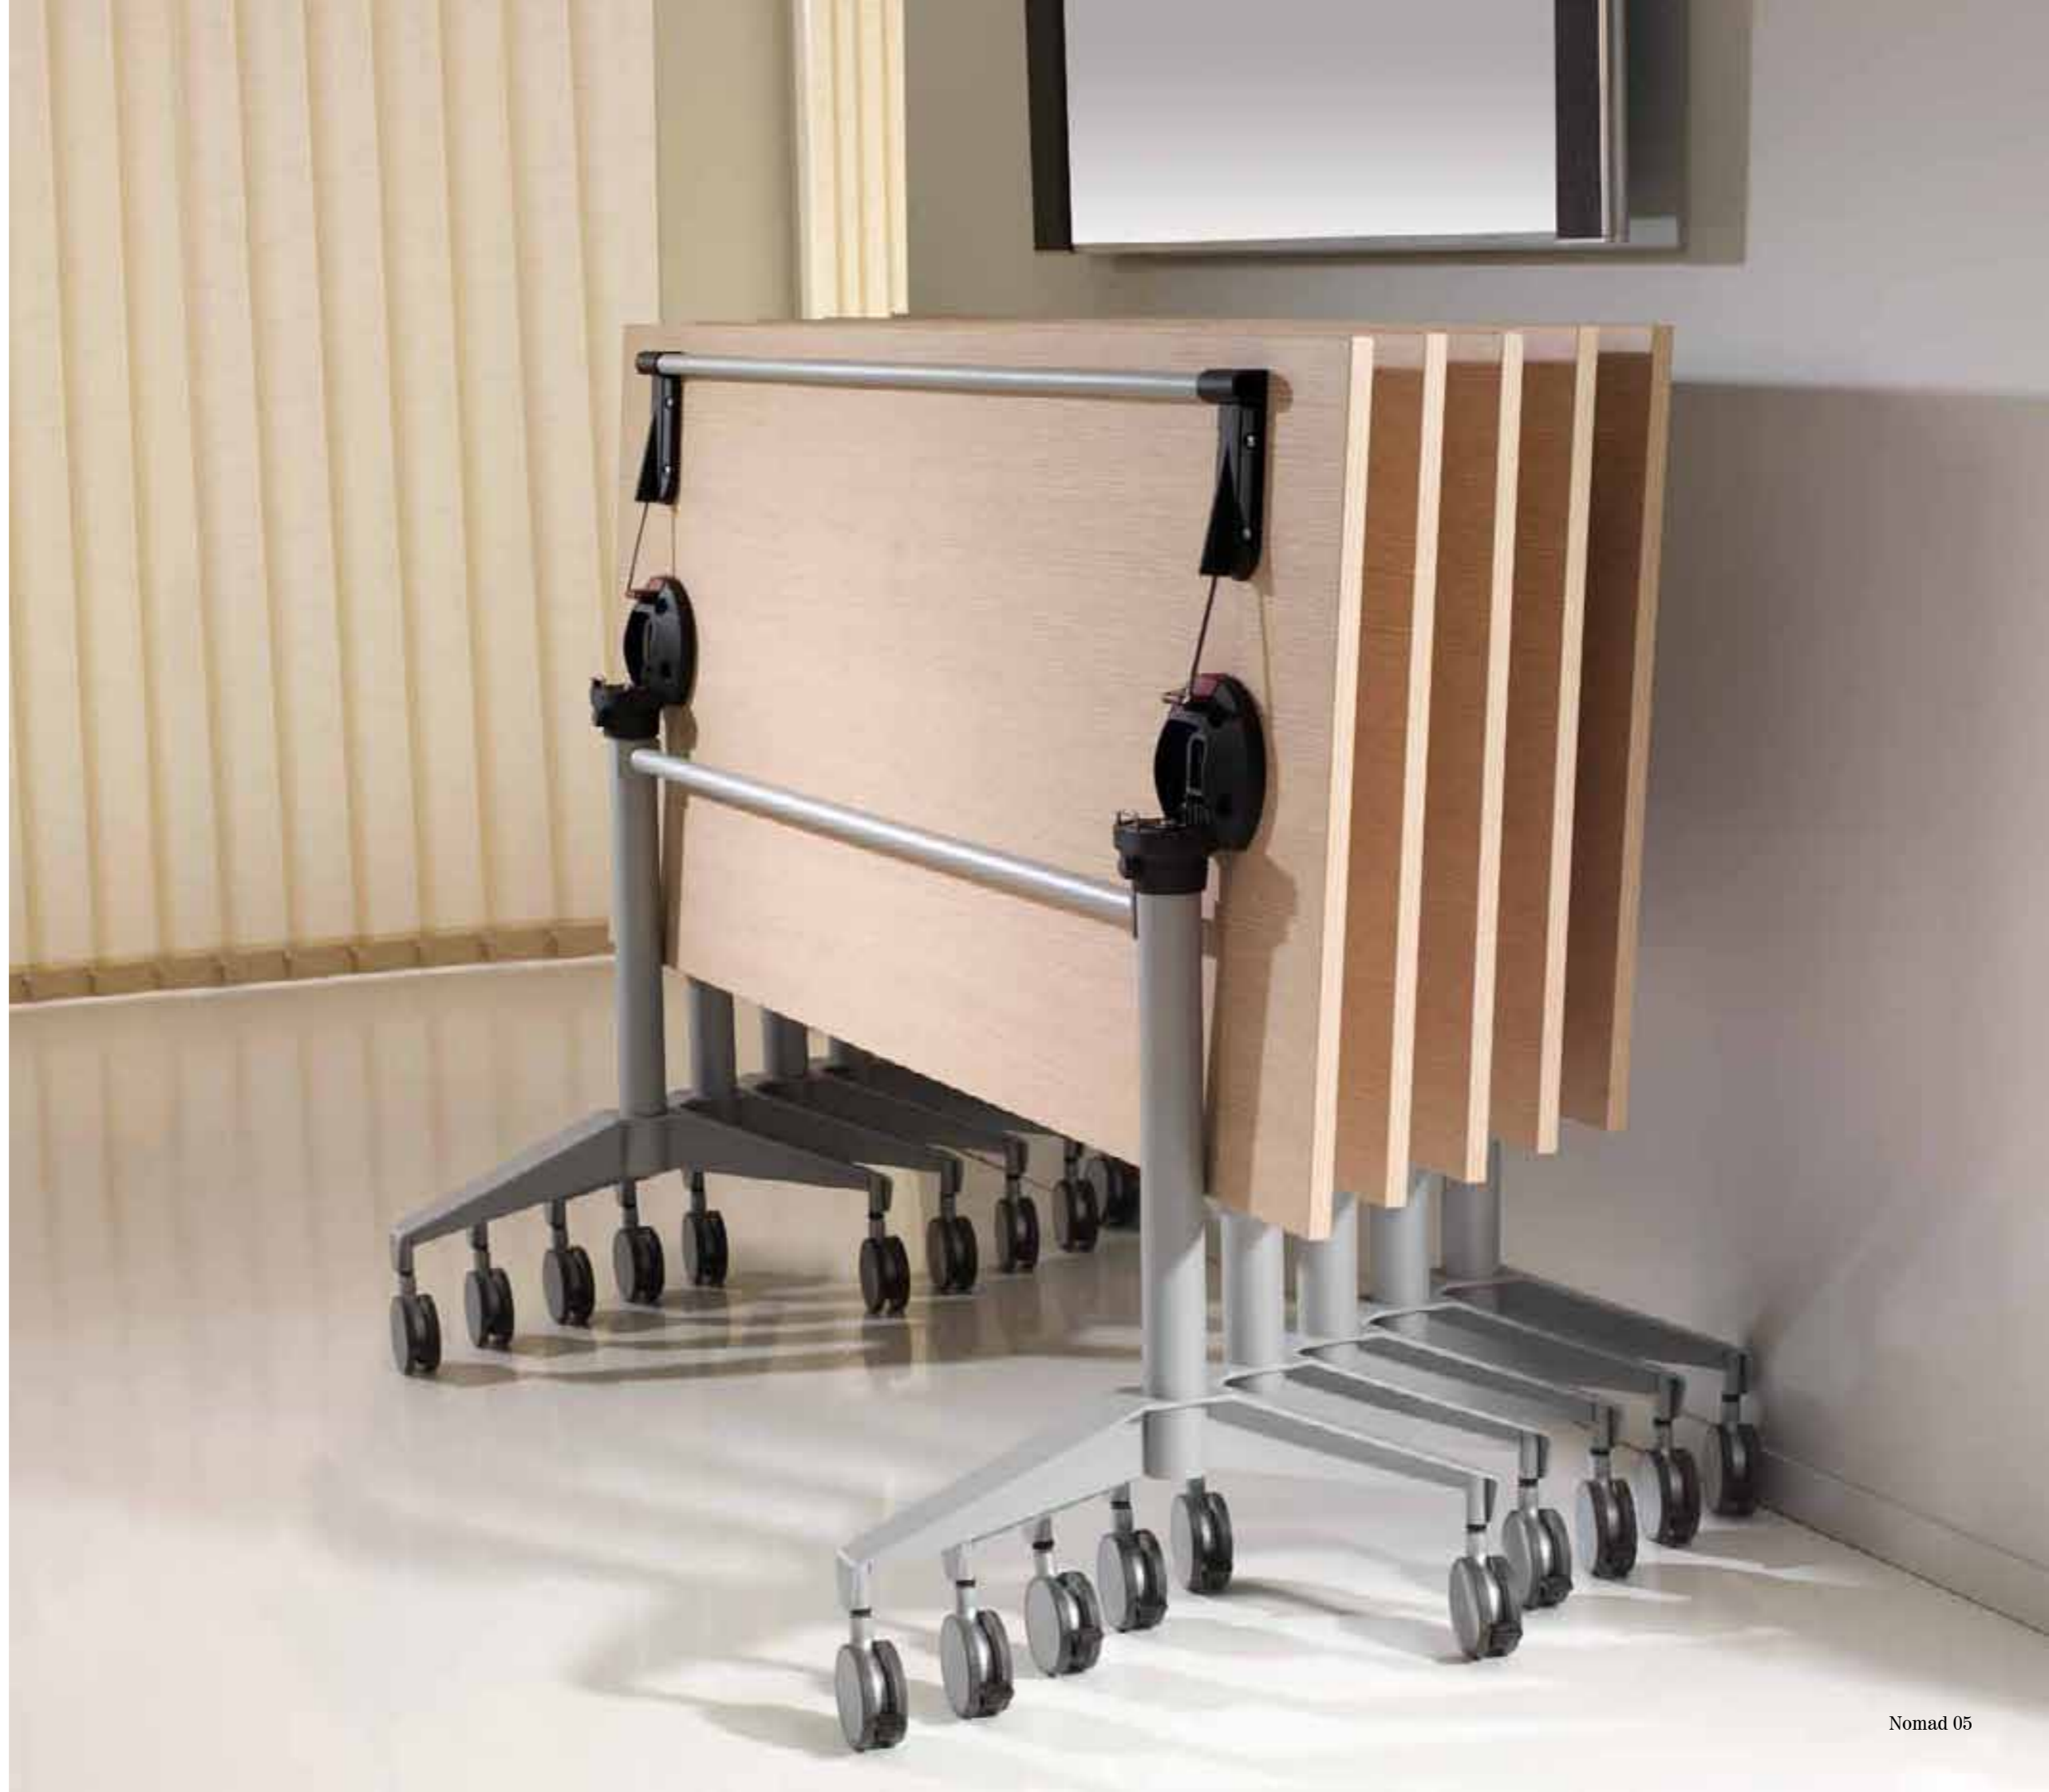

Famille Nomad

Nomad est la gamme idéale de Forma 5 pour les collectivités, spécialement conçue pour apporter des solutions fonctionnelles aux salles de formation, de visionnage, de réunion, etc.

Nomad Family

Nomad is the Forma 5 programme for groups, especially designed to provide functional solutions for classrooms, audiovisual rooms, meeting areas, etc.

Nomad, con su novedoso sistema de plegado basado en un mecanismo centralizado de fácil apertura, resume el espacio, facilita el almacenaje mientras no se usa y, además, sus ruedas permiten un transporte cómodo y sencillo. Todo para tener una oficina multidisciplinar en un abrir y cerrar de ojos.

Avec son système novateur de pliage basé sur un mécanisme centralisé à ouverture facile, Nomad optimise l'espace, facilite le stockage en cas de non-utilisation et permet un transport commode et simple grâce à ses roulettes. Tout cela donne permet de disposer d'un bureau polyvalent en un tour de main.

Nomad has an innovative folding system based on a centralised, easy-to-open mechanism. It is space saving and facilitates storage when not in use; also, its wheels make it convenient and simple to move around. Everything you need to have a multidisciplinary office in the twinkling of an eye.