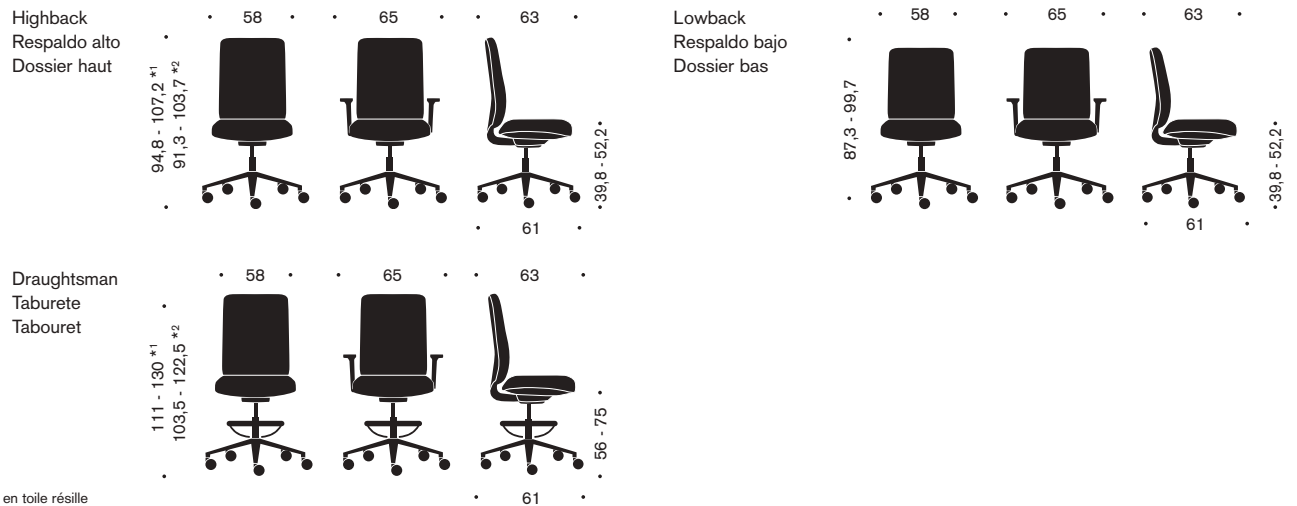

Dimensions
Dimensiones
Dimensions

Dimensions in centimetres
Medidas en centímetros
Dimensions en centimètres

*1 Mesh backrest / Respaldo malla / Dossier en toile résille
*2 Upholstered backrest / Respaldo tapizado / Dossier tapissée